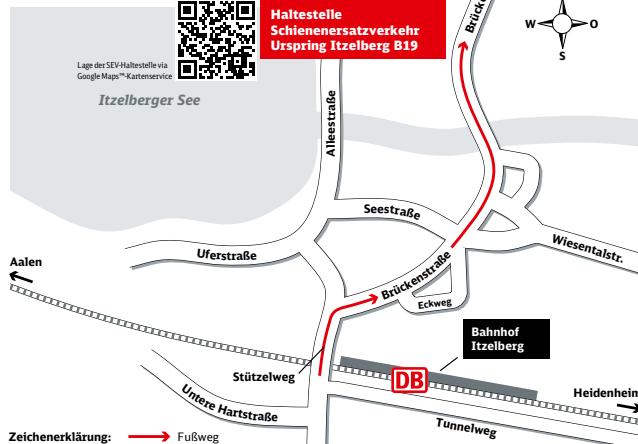

Ihr Weg zur Bushaltestelle bei Schienenersatzverkehr (SEV)

Bahnhof Itzelberg

1. Start Bahnhof Itzelberg
  2. dem Stützelweg folgen
  3. rechts Brückenstraße
  4. links Heidenheimer Straße
  5. Ankunft Haltestelle „Urspring Itzelberg B19“
2. Entfernung: 470 m, Gehzeit: ca. 10 Minuten