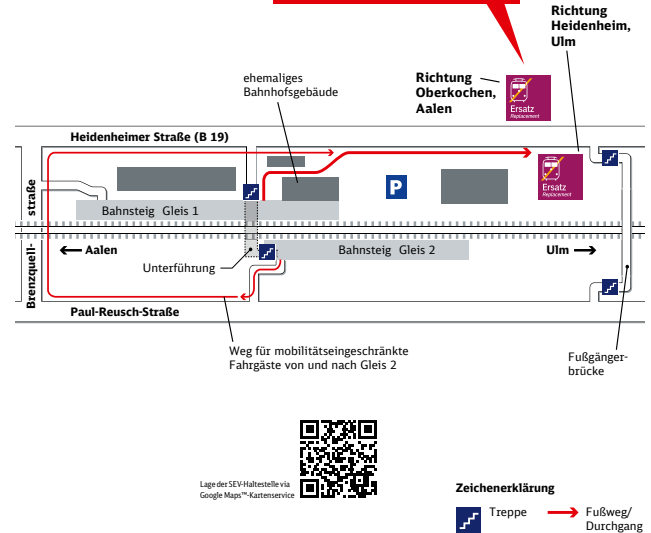

Ihr Weg zur Bushaltestelle bei Schienenersatzverkehr (SEV)

Bahnhof Königsbronn

Haltestellen Schienenersatzverkehr (SEV) Königsbronn, Heidenheimer Straße