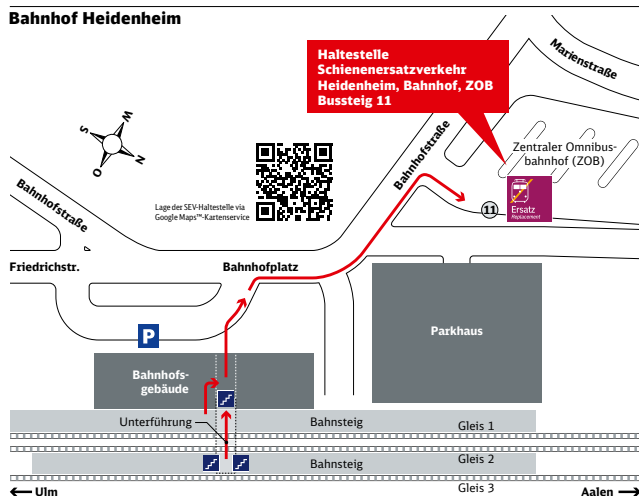

Ihr Weg zur Bushaltestelle bei Schienenersatzverkehr (SEV)

Zeichenerklärung

Ihr Weg zur Bushaltestelle bei Schienenersatzverkehr (SEV)