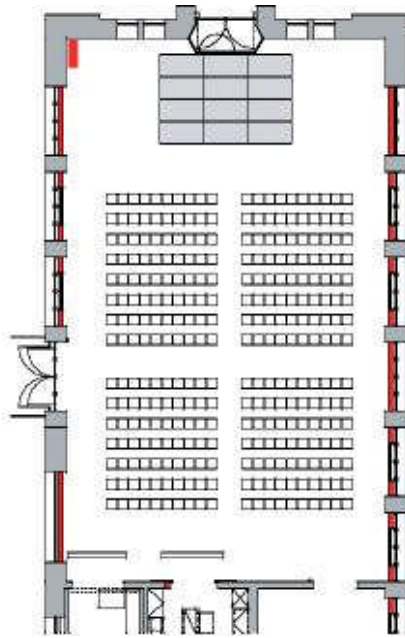

# Bestuhlungsvarianten Hammerschmiede

340 Personen

300 Personen

210 Personen

164 Personen

270 Personen

210 Personen

120 Personen