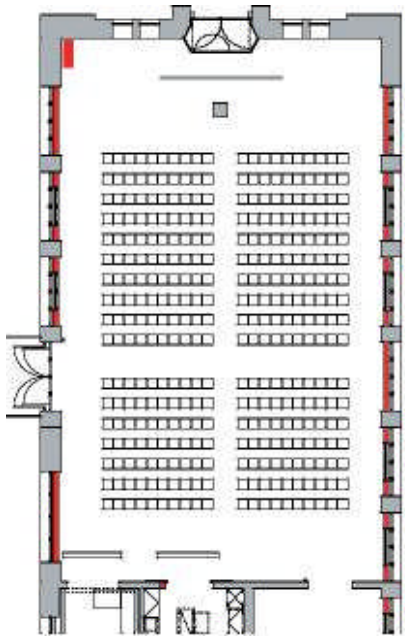

# Bestuhlungsvarianten Hammerschmiede

340 Personen

300 Personen

210 Personen

164 Personen

270 Personen

210 Personen

120 Personen