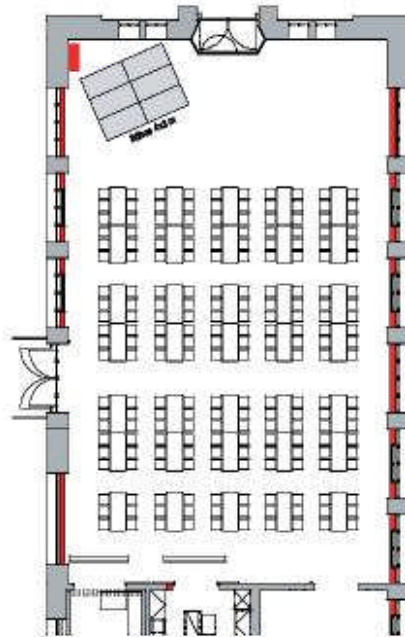

# Bestuhlungsvarianten Hammerschmiede

340 Personen

300 Personen

210 Personen

164 Personen

270 Personen

210 Personen

120 Personen