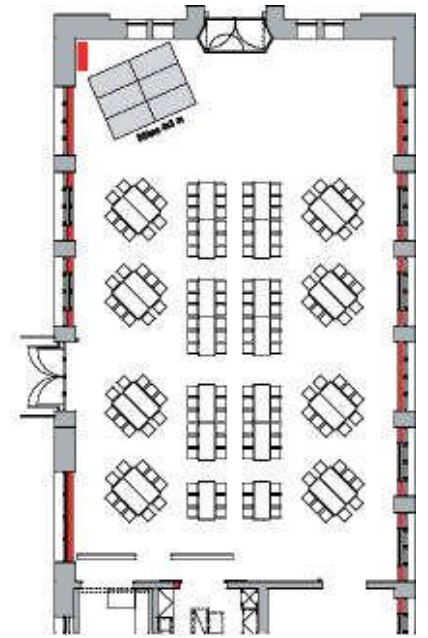

# Bestuhlungsvarianten Hammerschmiede

340 Personen

300 Personen

210 Personen

164 Personen

270 Personen

210 Personen

120 Personen