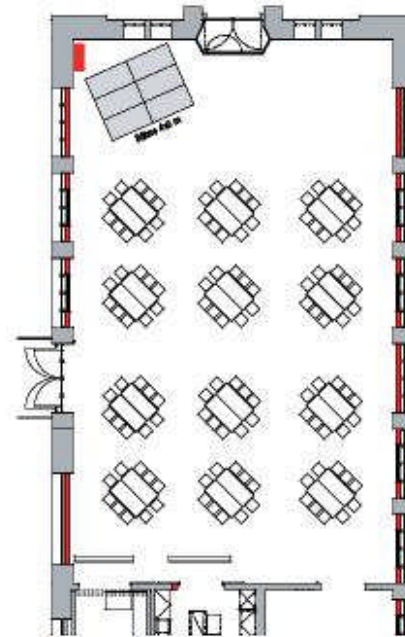

# Bestuhlungsvarianten Hammerschmiede

340 Personen

300 Personen

210 Personen

164 Personen

270 Personen

210 Personen

120 Personen