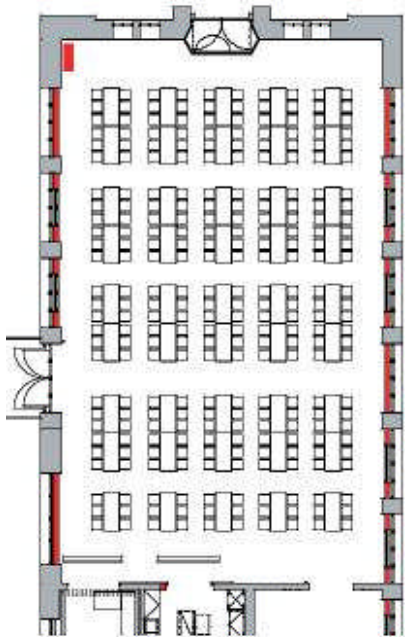

# Bestuhlungsvarianten Hammerschmiede

340 Personen

300 Personen

210 Personen

164 Personen

270 Personen

210 Personen

120 Personen