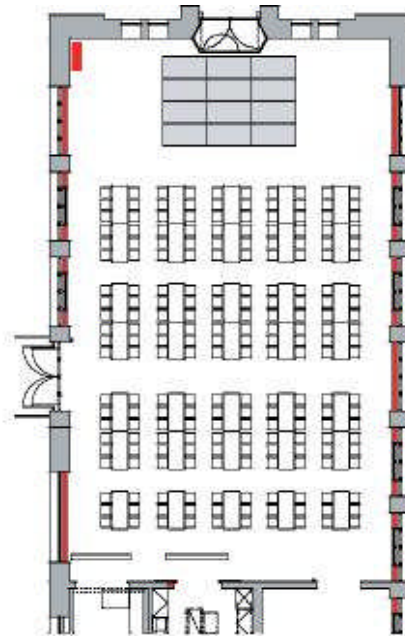

# Bestuhlungsvarianten Hammerschmiede

340 Personen

300 Personen

210 Personen

164 Personen

270 Personen

210 Personen

120 Personen