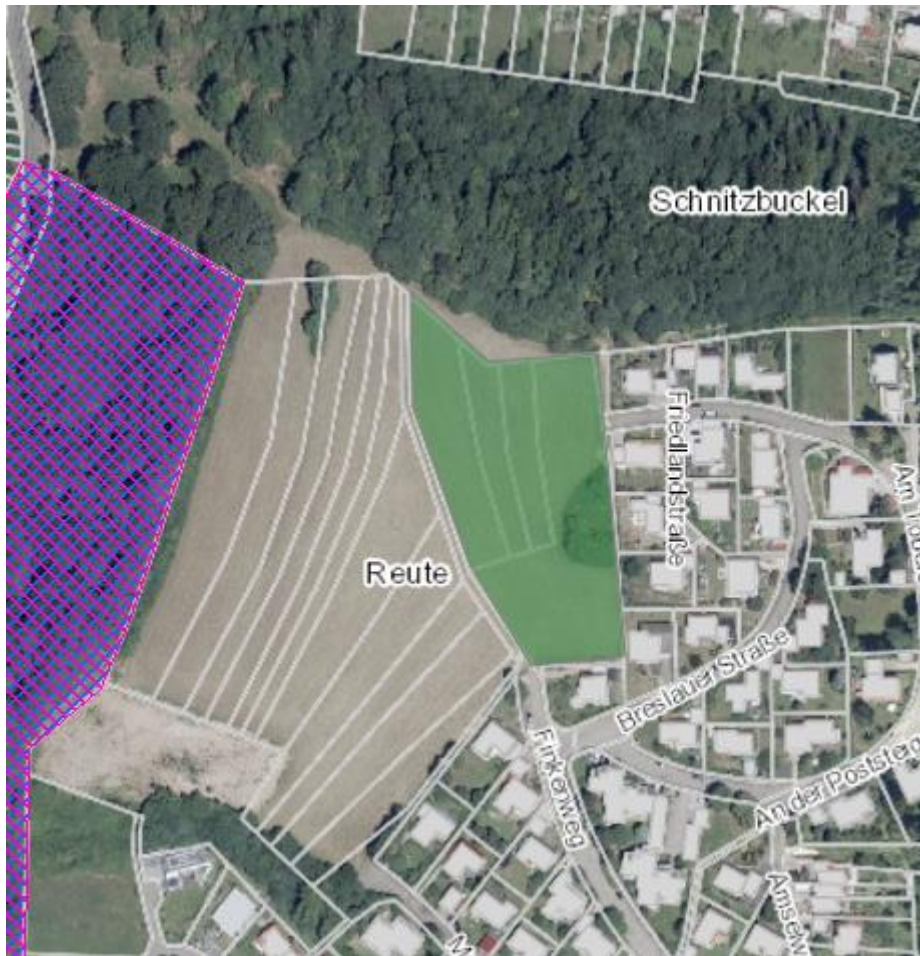

Anlage 1 zur Natura2000-VP BP „Am Töbele“

Abbildung 1: Lage des geplanten Wohngebietes (in grün) und der Natura2000-Schutzgebiete im Westen (blau schraffiert FFH-Gebiet und pink schraffiert Vogelschutz-Gebiet)